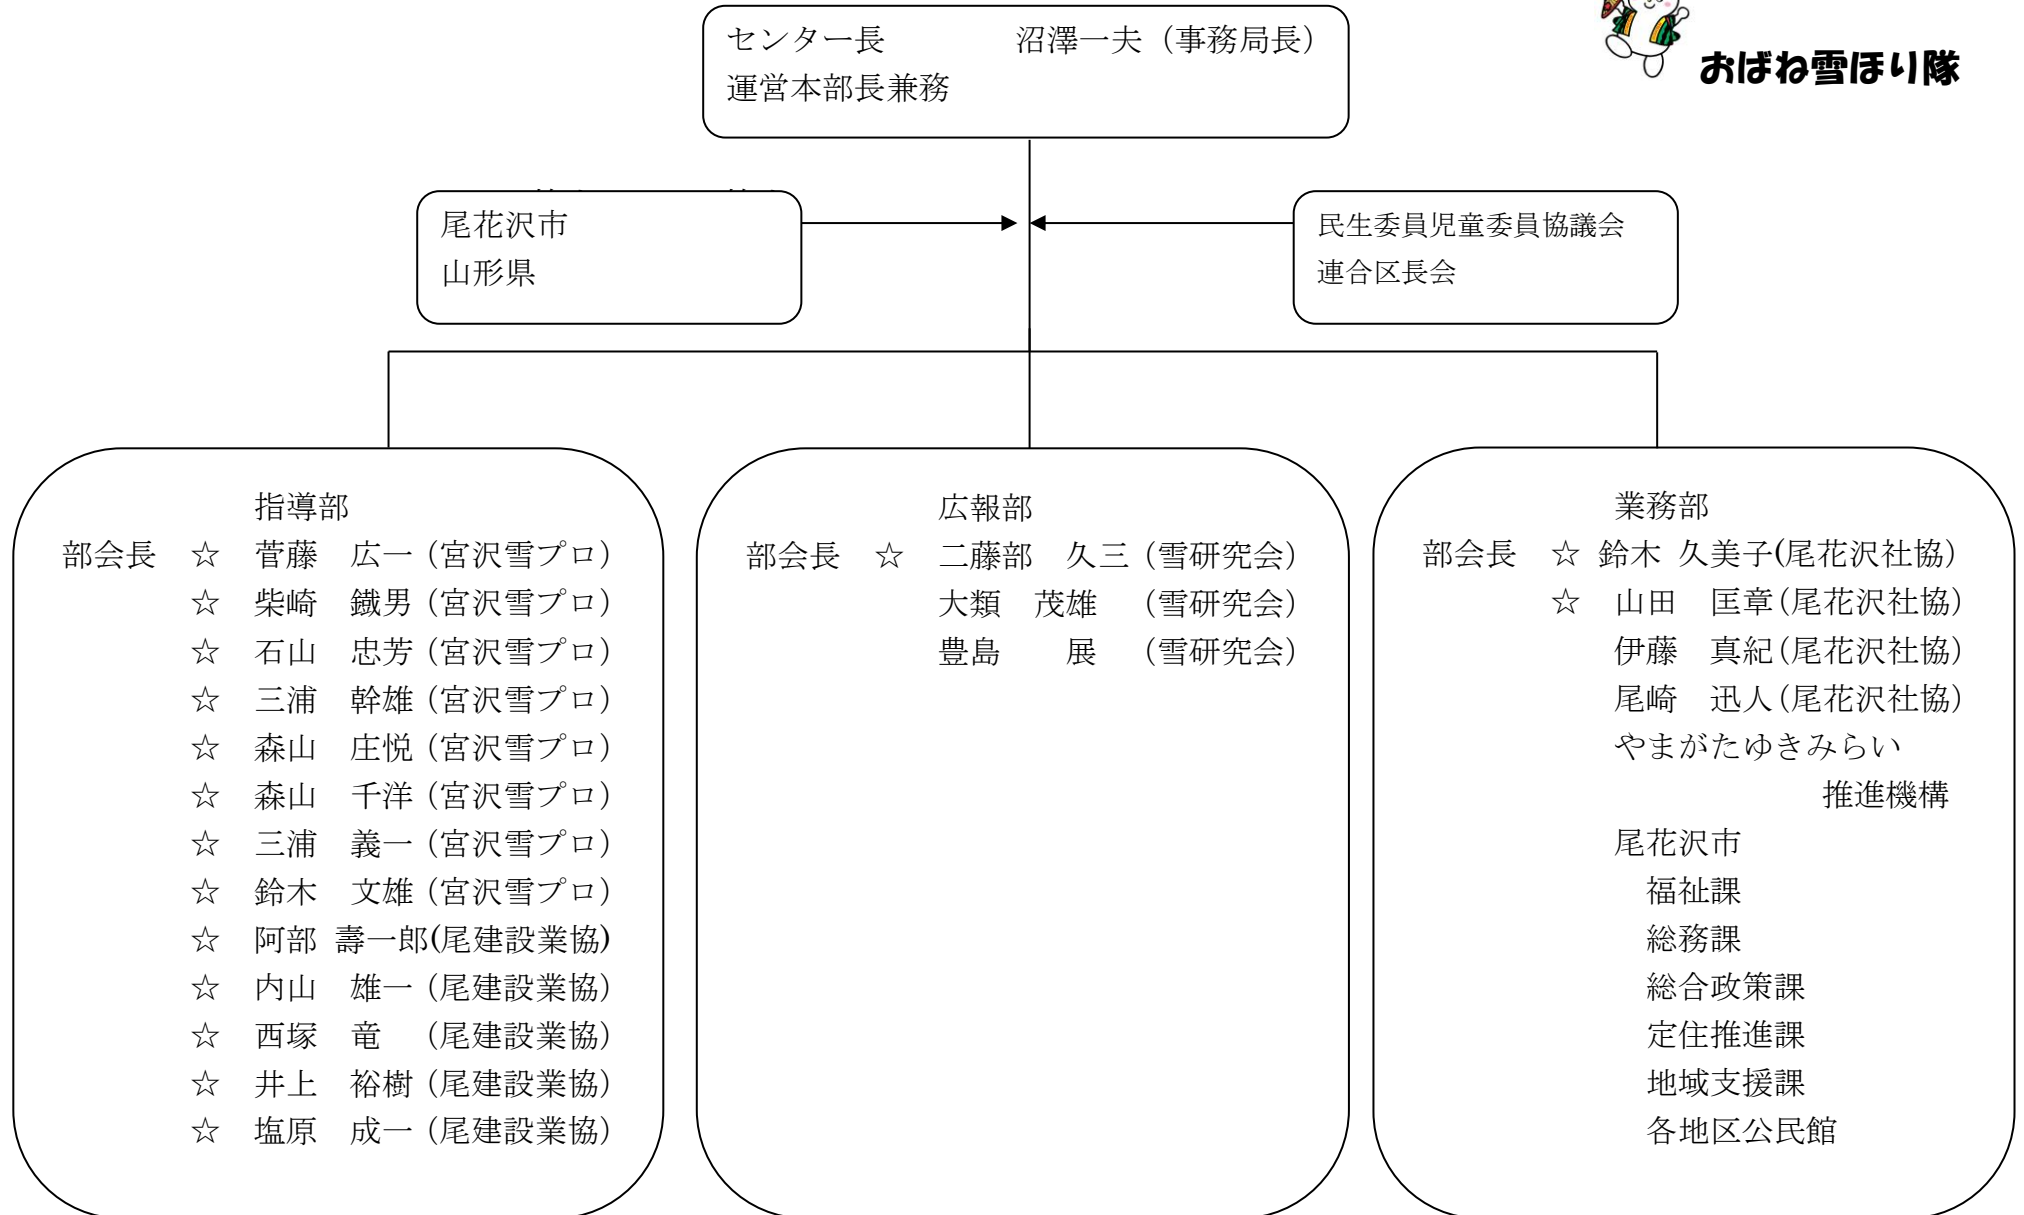

## 尾花沢市除雪ボランティアセンター運営本部組織表

おほね雪ほり隊

☆ は、やまがたゆきみらい雪かき指導者「雪かきマスター」登録者です。